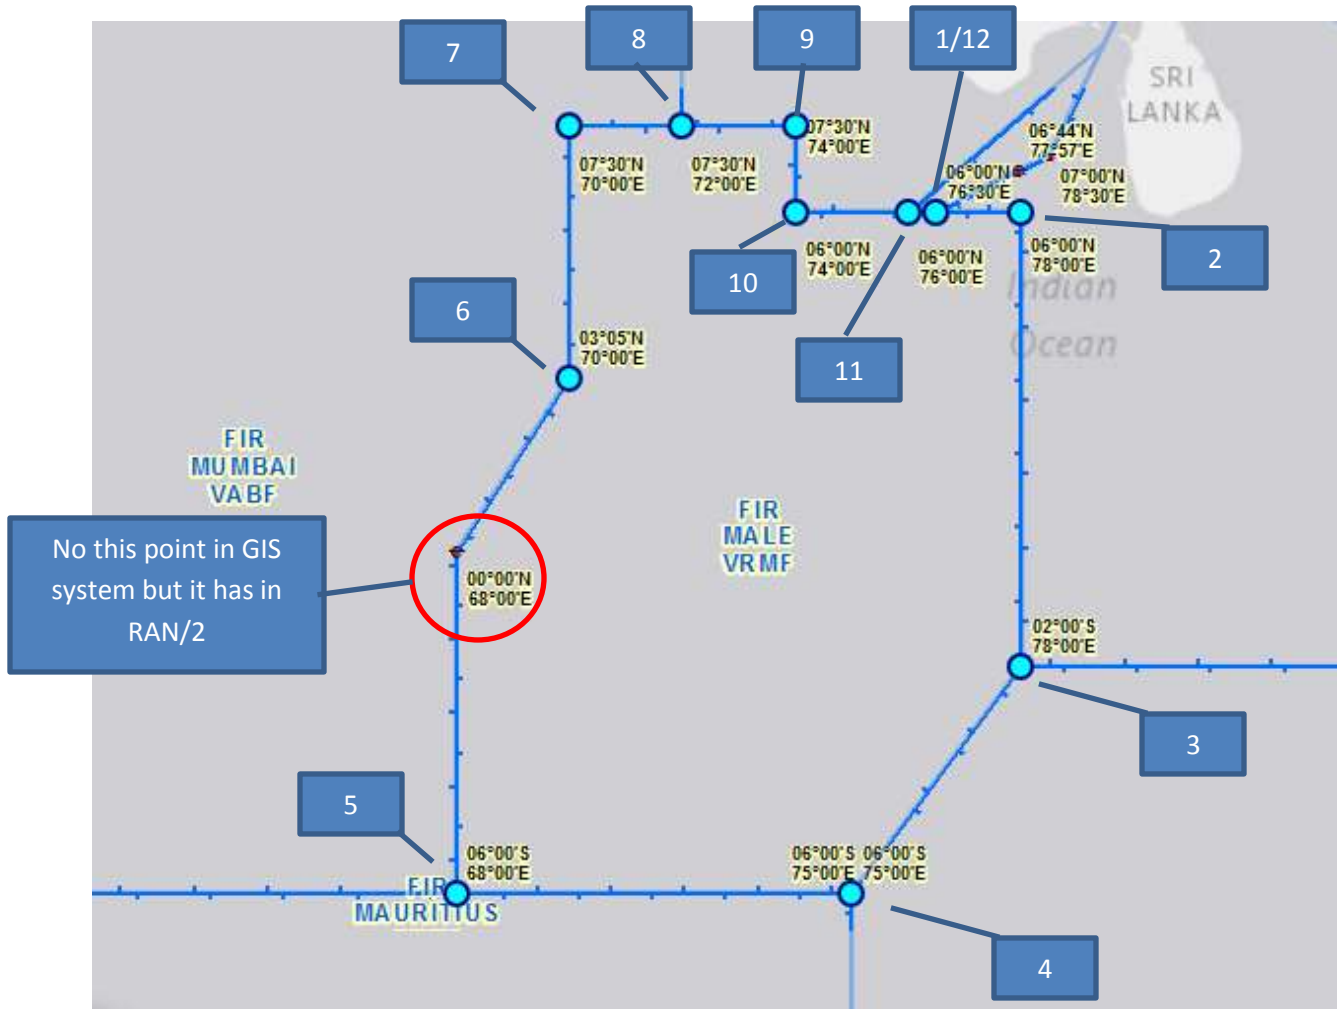

FIR KOLKATA	VECF	APAC	271700N	0834000E	27.43722	83.67665	1	should be 2727N??
-------------	------	------	---------	----------	----------	----------	---	----------------------

Note:

Lahore FIR

FIR Point

	FIRNOMPTS	ICAO_CODE	REGION	LATdms	LONGdms	LAT	LONG	FIR_P	COMMENTS
1	FIR LAHORE	OPLR	APAC	300000N	0661900E	29.995	66.31915	1	
	Along political boundary to (2)								
2	FIR LAHORE	OPLR	APAC	300000N	0733500E	30.0025	73.54443	1	

Note:

Male FIR

FIR Point

	FIRNOMPTS	ICAO_CODE	REGION	LATdms	LONGdms	LAT	LONG	FIR_P	Comment
1	FIR MALE	VRMF	APAC	060000N	0763000E	6	76.5	1	
2	FIR MALE	VRMF	APAC	060000N	0780000E	6	78	1	RAN/2
3	FIR MALE	VRMF	APAC	020000S	0780000E	-2	78	1	
4	FIR MALE	VRMF	APAC	060000S	0750000E	-6	75	1	
5	FIR MALE	VRMF	APAC	060000S	0680000E	-6	68	1	
6	FIR MALE	VRMF	APAC	030500N	0700000E	3.083333	70	1	
7	FIR MALE	VRMF	APAC	073000N	0700000E	7.5	70	1	
8	FIR MALE	VRMF	APAC	073000N	0720000E	7.5	72	1	
9	FIR MALE	VRMF	APAC	073000N	0740000E	7.5	74	1	
10	FIR MALE	VRMF	APAC	060000N	0740000E	6	74	1	
11	FIR MALE	VRMF	APAC	060000N	0760000E	6	76	1	
12	FIR MALE	VRMF	APAC	060000N	0763000E	6	76.5	4	