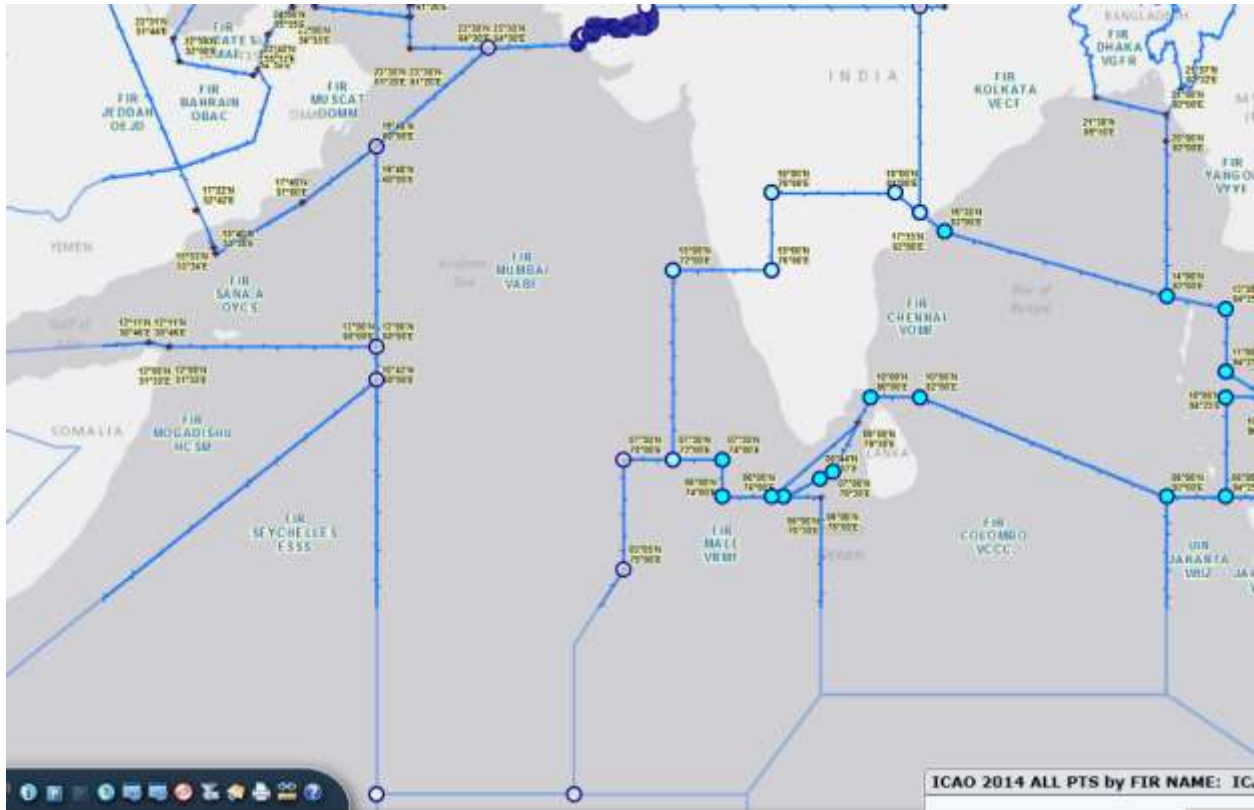

Note:

Male FIR

FIR Point

	FIRNOMPTS	ICAO_CODE	REGION	LATdms	LONGdms	LAT	LONG	FIR_P	Comment
1	FIR MALE	VRMF	APAC	060000N	0763000E	6	76.5	1	
2	FIR MALE	VRMF	APAC	060000N	0780000E	6	78	1	RAN/2
3	FIR MALE	VRMF	APAC	020000S	0780000E	-2	78	1	
4	FIR MALE	VRMF	APAC	060000S	0750000E	-6	75	1	
5	FIR MALE	VRMF	APAC	060000S	0680000E	-6	68	1	
6	FIR MALE	VRMF	APAC	030500N	0700000E	3.083333	70	1	
7	FIR MALE	VRMF	APAC	073000N	0700000E	7.5	70	1	
8	FIR MALE	VRMF	APAC	073000N	0720000E	7.5	72	1	
9	FIR MALE	VRMF	APAC	073000N	0740000E	7.5	74	1	
10	FIR MALE	VRMF	APAC	060000N	0740000E	6	74	1	
11	FIR MALE	VRMF	APAC	060000N	0760000E	6	76	1	
12	FIR MALE	VRMF	APAC	060000N	0763000E	6	76.5	4	

Note:

1. RAN/2 Meeting

2. As RAN/2 Meeting, Coordination Point N0600 E7200 and Equator E6800 Missing.

Mumbai FIR

FIR Point

FIRNOMPTS	ICAO_CODE	REGION	LATdms	LONGdms	LAT	LONG	FIR_P	COMMENTS
FIR MUMBAI	VABF	APAC	060000S	0600000E	-6	60	1	
FIR MUMBAI	VABF	APAC	104200N	0600000E	10.7	60	1	
FIR MUMBAI	VABF	APAC	120000N	0600000E	12	60	1	
FIR MUMBAI	VABF	APAC	194800N	0600000E	19.8	60	1	
FIR MUMBAI	VABF	APAC	233000N	0643000E	23.5	64.5	1	
FIR MUMBAI	VABF	APAC	250000N	0705500E	25.00278	70.91943	1	
FIR MUMBAI	VABF	APAC	250000N	0820000E	25	82	1	
FIR MUMBAI	VABF	APAC	171500N	0820000E	17.25	82	1	
FIR MUMBAI	VABF	APAC	180000N	0810000E	18	81	1	
FIR MUMBAI	VABF	APAC	180000N	0760000E	18	76	1	
FIR MUMBAI	VABF	APAC	150000N	0760000E	15	76	1	
FIR MUMBAI	VABF	APAC	150000N	0720000E	15	72	1	
FIR MUMBAI	VABF	APAC	073000N	0720000E	7.5	72	1	
FIR MUMBAI	VABF	APAC	073000N	0700000E	7.5	70	1	
FIR MUMBAI	VABF	APAC	030500N	0700000E	3.083333	70	1	
FIR MUMBAI	VABF	APAC	060000S	0680000E	-6	68	1	