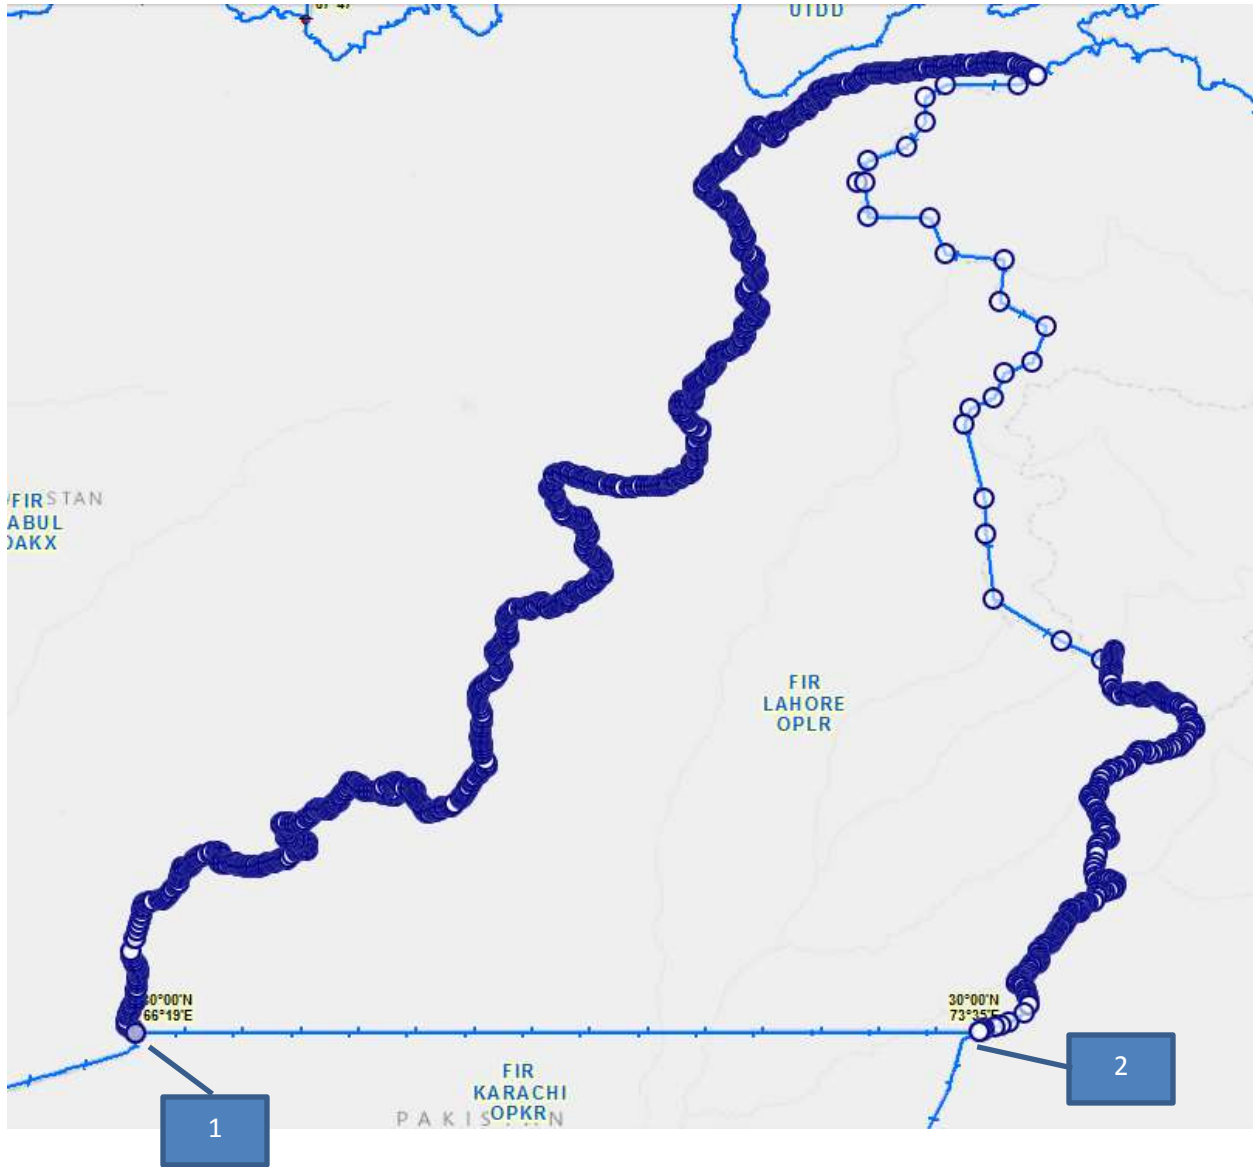

Note:

- No historical data was found

Kolkata FIR

FIR Point

FIRNOMPTS	ICAO_CODE	REGION	LATdms	LONGdms	LAT	LONG	FIR_P	COMMENTS
FIR KOLKATA	VECF	APAC	253800N	0895200E	25.64055	89.86443	1	
FIR KOLKATA	VECF	APAC	262200N	0880200E	26.45229	88.49429	1	
FIR KOLKATA	VECF	APAC	213800N	0891000E	21.63333	89.16667	1	
FIR KOLKATA	VECF	APAC	200000N	0920000E	20	92	1	
FIR KOLKATA	VECF	APAC	140000N	0920000E	14	92	1	
FIR KOLKATA	VECF	APAC	163000N	0830000E	16.5	83	1	
FIR KOLKATA	VECF	APAC	171500N	0820000E	17.25	82	1	
FIR KOLKATA	VECF	APAC	250000N	0820000E	25	82	1	
FIR KOLKATA	VECF	APAC	250000N	0830000E	25	83	1	
FIR KOLKATA	VECF	APAC	271000N	0830000E	27.16667	83	1	
FIR KOLKATA	VECF	APAC	272700N	0834000E	27.28333	83.66667	1	should be 2717N

FIR KOLKATA	VECF	APAC	271700N	0834000E	27.43722	83.67665	1	should be 2727N??
-------------	------	------	---------	----------	----------	----------	---	----------------------

Note:

Lahore FIR

FIR Point

	FIRNOMPTS	ICAO_CODE	REGION	LATdms	LONGdms	LAT	LONG	FIR_P	COMMENTS
1	FIR LAHORE	OPLR	APAC	300000N	0661900E	29.995	66.31915	1	
	Along political boundary to (2)								
2	FIR LAHORE	OPLR	APAC	300000N	0733500E	30.0025	73.54443	1	