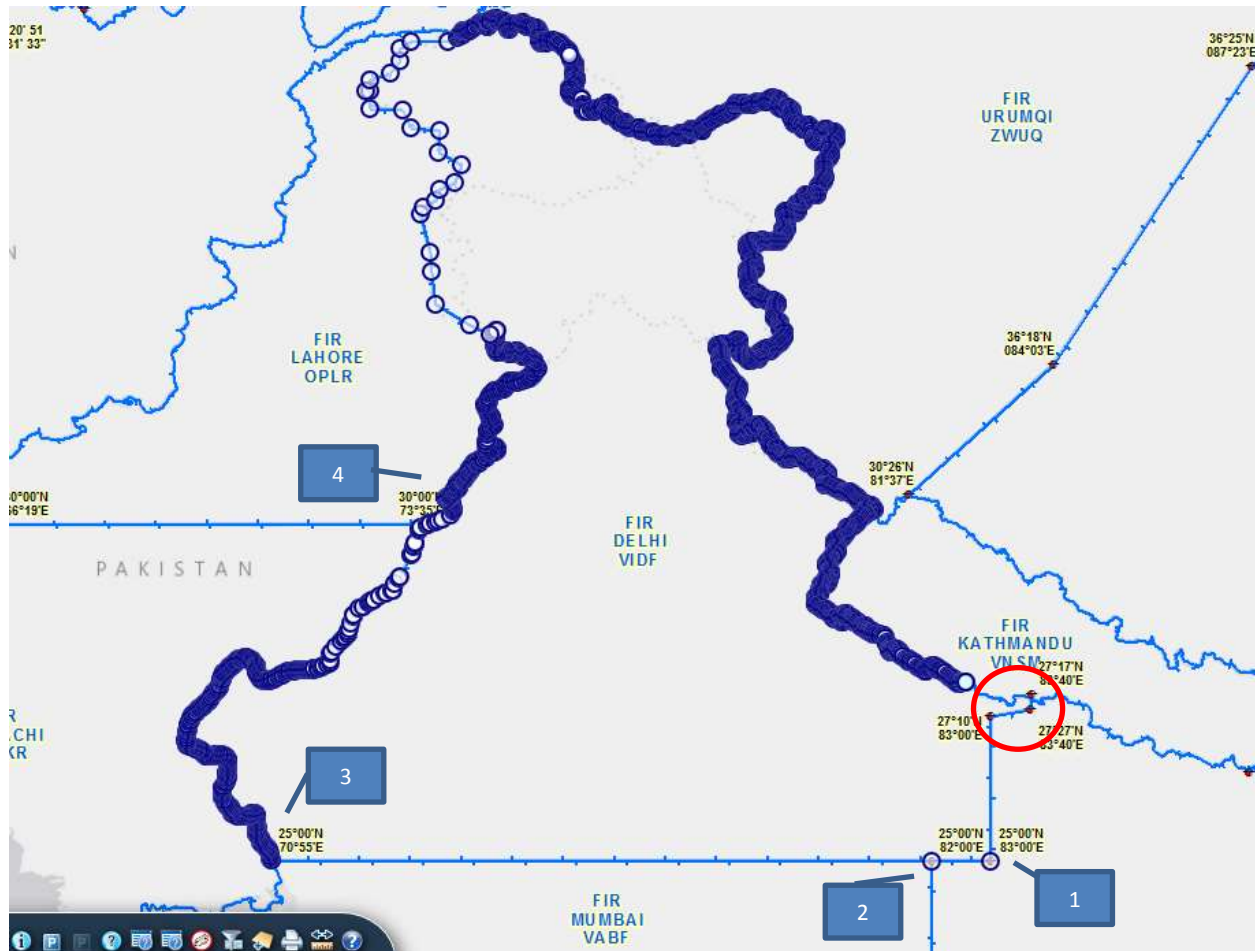

Note:

FIR Point

	FIR	ICAO Code	Office	Lat	Long	Lat Input	Long Input	Type	Comment
1	FIR COLOMBO	VCCC	APAC	064400N	0775700E	6.733333	77.95	1	
2	FIR COLOMBO	VCCC	APAC	070000N	0783000E	7	78.5	1	
3	FIR COLOMBO	VCCC	APAC	100000N	0800000E	10	80	1	
4	FIR COLOMBO	VCCC	APAC	100000N	0820000E	10	82	1	
5	FIR COLOMBO	VCCC	APAC	060000N	0920000E	6	92	1	
6	FIR COLOMBO	VCCC	APAC	020000S	0920000E	-2	92	1	
7	FIR COLOMBO	VCCC	APAC	020000S	0780000E	-2	78	1	RAN/2
8	FIR COLOMBO	VCCC	APAC	060000N	0780000E	6	78	1	
9	FIR COLOMBO	VCCC	APAC	060000N	0763000E	6	76.5	1	

Note:

1. RAN/2 Meeting about the amend western boundary of Colombo FIR

Delhi FIR

FIR Point

	FIR	ICAO Code	Office	Lat	Long	Lat Input	Long Input	Type	Comment
1	FIR DELHI	VIDF	APAC	250000N	0830000E	25	83	1	
2	FIR DELHI	VIDF	APAC	250000N	0820000E	25	82	1	
3	FIR DELHI	VIDF	APAC	250000N	0705500E	25.00278	70.91943	1	
	Along political boundary to (4) (Pakistan/India)								
4	FIR DELHI	VIDF	APAC	300000N	0733500E	30.0025	73.54443	1	
	Along political boundary to blue circle (Pakistan/India) (China/India)								

Note:

1. Red Circle has no information

Dhaka FIR

FIR Point

	FIR	ICAO Code	Office	Lat	Long	Lat Input	Long Input	Type	Comment
1	FIR DHAKA	VGFR	APAC	210000N	0920000E	21	92	1	
2	FIR DHAKA	VGFR	APAC	200000N	0920000E	20	92	1	
3	FIR DHAKA	VGFR	APAC	213800N	0891000E	21.63333	89.16666	1	
4	FIR DHAKA	VGFR	APAC	262200N	0880200E	26.45229	88.49429	1	
5	FIR DHAKA	VGFR	APAC	253800N	0895200E	25.64055	89.86443	1	
6	FIR DHAKA	VGFR	APAC	215700N	0923200E	21.95	92.53333	1	