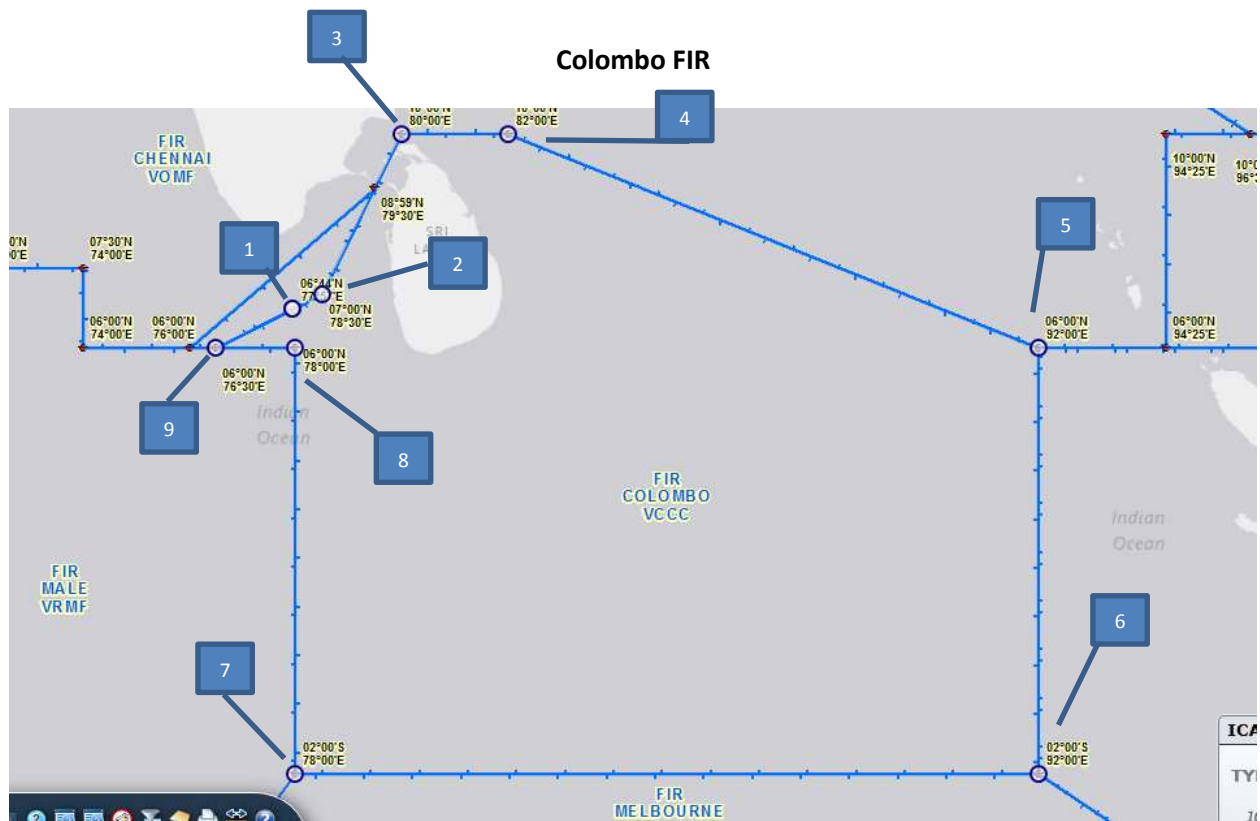

Chennai FIR

FIR Point

	FIR	ICAO Code	Office	Lat	Long	Lat Input	Long Input	Type	Comment
1	FIR CHENNAI	VOMF	APAC	171500N	0820000E	17.25	82	1	
2	FIR CHENNAI	VOMF	APAC	163000N	0830000E	16.5	83	1	
3	FIR CHENNAI	VOMF	APAC	140000N	0920000E	14	92	1	
4	FIR CHENNAI	VOMF	APAC	133000N	0942500E	13.5	94.41666	1	
5	FIR CHENNAI	VOMF	APAC	110000N	0942500E	11	94.41666	1	
6	FIR CHENNAI	VOMF	APAC	100000N	0960000E	10	96	1	
7	FIR CHENNAI	VOMF	APAC	100000N	0942500E	10	94.41666	1	
8	FIR CHENNAI	VOMF	APAC	060000N	0942500E	6	94.41666	1	
9	FIR CHENNAI	VOMF	APAC	060000N	0920000E	6	92	1	
10	FIR CHENNAI	VOMF	APAC	100000N	0820000E	10	82	1	
11	FIR CHENNAI	VOMF	APAC	100000N	0800000E	10	80	1	
12	FIR CHENNAI	VOMF	APAC	070000N	0783000E	7	78.5	1	
13	FIR CHENNAI	VOMF	APAC	064400N	0775700E	6.733333	77.95	1	
14	FIR CHENNAI	VOMF	APAC	060000N	0763000E	6	76.5	1	
15	FIR CHENNAI	VOMF	APAC	060000N	0760000E	6	76	1	
16	FIR CHENNAI	VOMF	APAC	060000N	0740000E	6	74	1	
17	FIR CHENNAI	VOMF	APAC	073000N	0740000E	7.5	74	1	
18	FIR CHENNAI	VOMF	APAC	073000N	0720000E	7.5	72	1	

Note:

FIR Point

	FIR	ICAO Code	Office	Lat	Long	Lat Input	Long Input	Type	Comment
1	FIR COLOMBO	VCCC	APAC	064400N	0775700E	6.733333	77.95	1	
2	FIR COLOMBO	VCCC	APAC	070000N	0783000E	7	78.5	1	
3	FIR COLOMBO	VCCC	APAC	100000N	0800000E	10	80	1	
4	FIR COLOMBO	VCCC	APAC	100000N	0820000E	10	82	1	
5	FIR COLOMBO	VCCC	APAC	060000N	0920000E	6	92	1	
6	FIR COLOMBO	VCCC	APAC	020000S	0920000E	-2	92	1	
7	FIR COLOMBO	VCCC	APAC	020000S	0780000E	-2	78	1	RAN/2
8	FIR COLOMBO	VCCC	APAC	060000N	0780000E	6	78	1	
9	FIR COLOMBO	VCCC	APAC	060000N	0763000E	6	76.5	1	