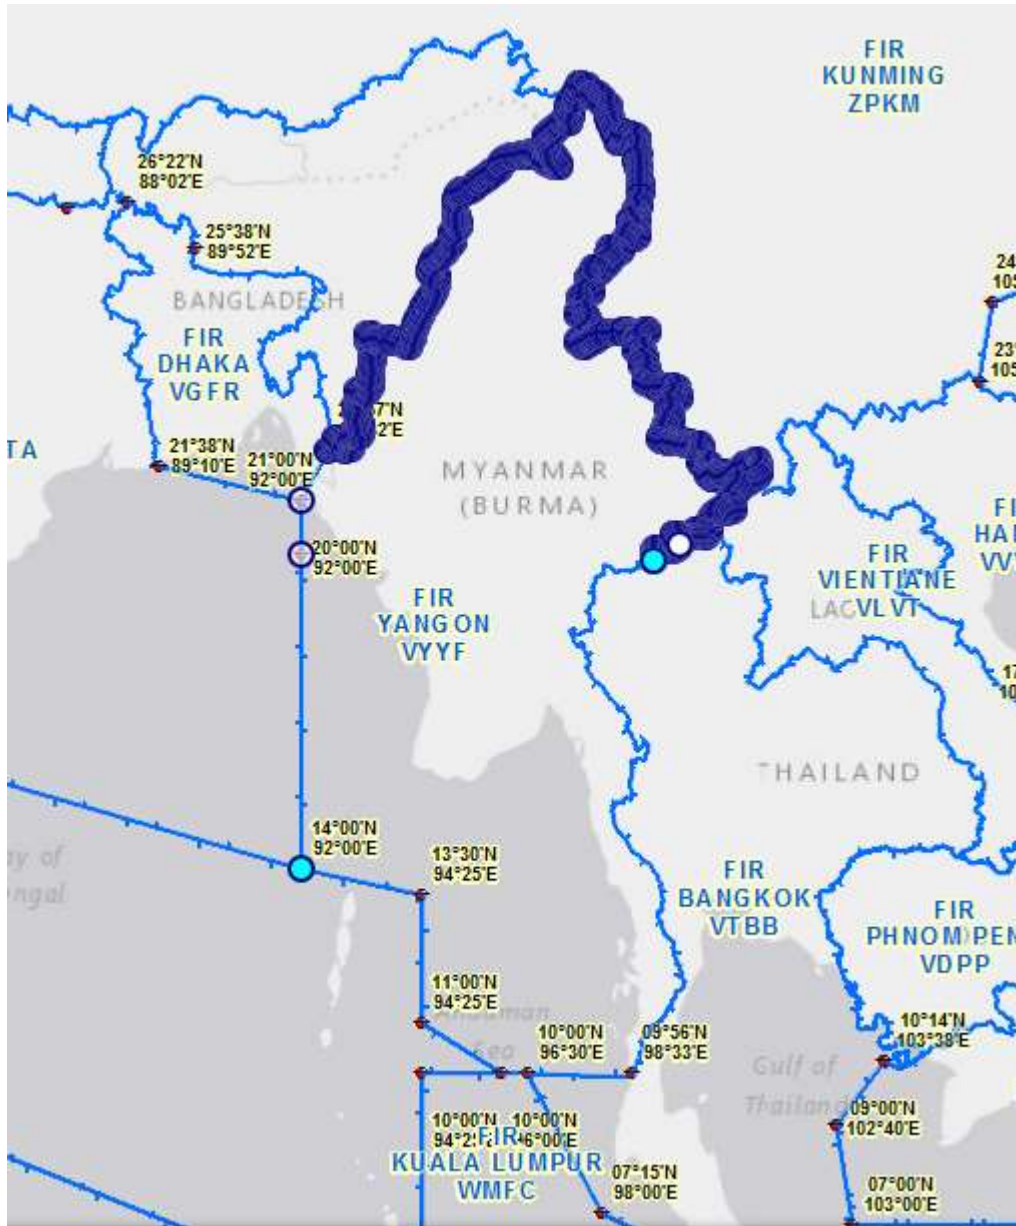

Yangon FIR

FIR Point

FIRNOMPTS	ICAO_CODE	REGION	LATdms	LONGdms	LAT	LONG	FIR_P	COMMENTS
FIR YANGON	VYYF	APAC	140000N	0920000E	14	92	1	
FIR YANGON	VYYF	APAC	200000N	0920000E	20	92	1	
FIR YANGON	VYYF	APAC	210000N	0920000E	21	92	1	
FIR YANGON	VYYF	APAC	215700N	0923200E	21.95	92.53333	1	

Note: