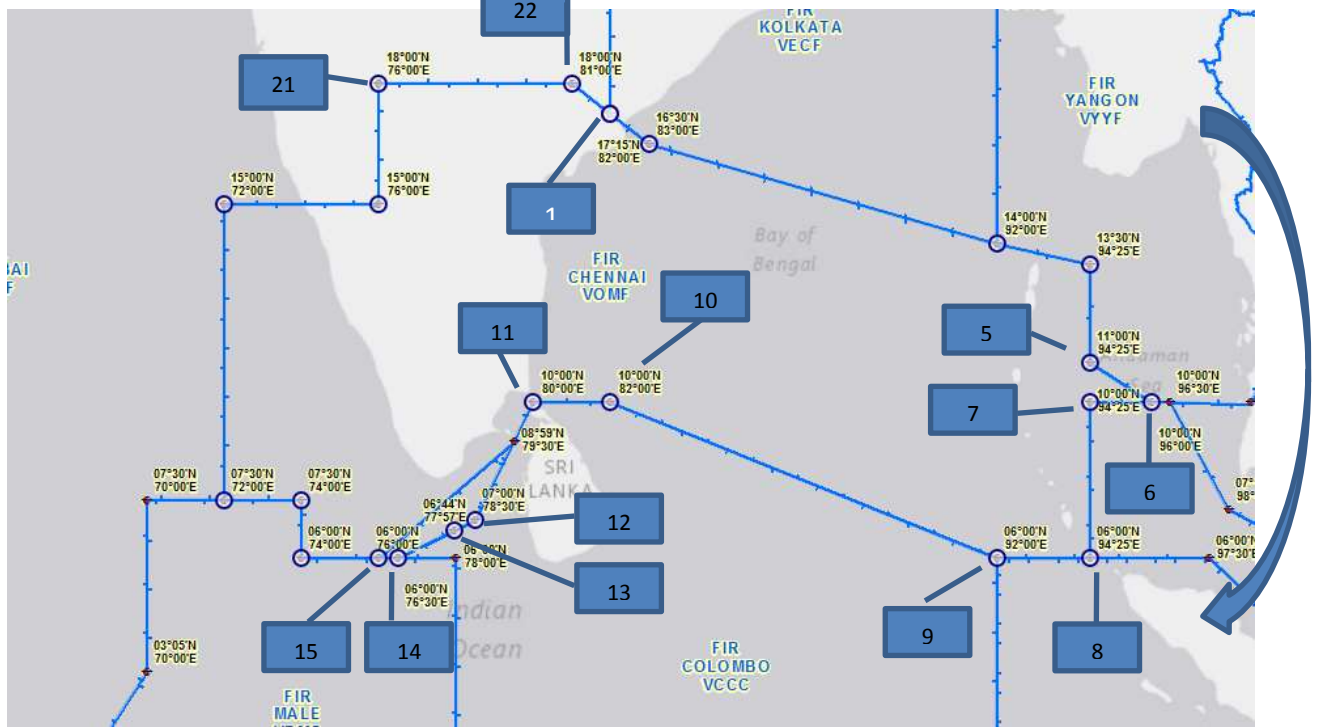

Chennai FIR

FIR Point

	FIR	ICAO Code	Office	Lat	Long	Lat Input	Long Input	Type	Comment
1	FIR CHENNAI	VOMF	APAC	171500N	0820000E	17.25	82	1	
2	FIR CHENNAI	VOMF	APAC	163000N	0830000E	16.5	83	1	
3	FIR CHENNAI	VOMF	APAC	140000N	0920000E	14	92	1	
4	FIR CHENNAI	VOMF	APAC	133000N	0942500E	13.5	94.41666	1	
5	FIR CHENNAI	VOMF	APAC	110000N	0942500E	11	94.41666	1	
6	FIR CHENNAI	VOMF	APAC	100000N	0960000E	10	96	1	
7	FIR CHENNAI	VOMF	APAC	100000N	0942500E	10	94.41666	1	
8	FIR CHENNAI	VOMF	APAC	060000N	0942500E	6	94.41666	1	
9	FIR CHENNAI	VOMF	APAC	060000N	0920000E	6	92	1	
10	FIR CHENNAI	VOMF	APAC	100000N	0820000E	10	82	1	
11	FIR CHENNAI	VOMF	APAC	100000N	0800000E	10	80	1	
12	FIR CHENNAI	VOMF	APAC	070000N	0783000E	7	78.5	1	
13	FIR CHENNAI	VOMF	APAC	064400N	0775700E	6.733333	77.95	1	
14	FIR CHENNAI	VOMF	APAC	060000N	0763000E	6	76.5	1	
15	FIR CHENNAI	VOMF	APAC	060000N	0760000E	6	76	1	
16	FIR CHENNAI	VOMF	APAC	060000N	0740000E	6	74	1	
17	FIR CHENNAI	VOMF	APAC	073000N	0740000E	7.5	74	1	
18	FIR CHENNAI	VOMF	APAC	073000N	0720000E	7.5	72	1	

19	FIR CHENNAI	VOMF	APAC	150000N	0720000E	15	72	1	
20	FIR CHENNAI	VOMF	APAC	150000N	0760000E	15	76	1	
21	FIR CHENNAI	VOMF	APAC	180000N	0760000E	18	76	1	
22	FIR CHENNAI	VOMF	APAC	180000N	0810000E	18	81	1	

Note:

FIR Point

	FIR	ICAO Code	Office	Lat	Long	Lat Input	Long Input	Type	Comment
1	FIR COLOMBO	VCCC	APAC	064400N	0775700E	6.733333	77.95	1	
2	FIR COLOMBO	VCCC	APAC	070000N	0783000E	7	78.5	1	
3	FIR COLOMBO	VCCC	APAC	100000N	0800000E	10	80	1	
4	FIR COLOMBO	VCCC	APAC	100000N	0820000E	10	82	1	
5	FIR COLOMBO	VCCC	APAC	060000N	0920000E	6	92	1	
6	FIR COLOMBO	VCCC	APAC	020000S	0920000E	-2	92	1	
7	FIR COLOMBO	VCCC	APAC	020000S	0780000E	-2	78	1	RAN/2
8	FIR COLOMBO	VCCC	APAC	060000N	0780000E	6	78	1	
9	FIR COLOMBO	VCCC	APAC	060000N	0763000E	6	76.5	1	